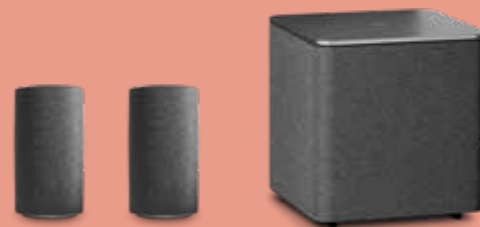

Tijdelijke Actie

1 december 2019 t.e.m. 31 januari 2020

Bij aankoop van een Loewe bild 2 + Loewe klang 1 subwoofer + paar Loewe klang 1 ontvangt u **bijkomend 300 € prijsvoordeel!**

| | Schermdiagonaal | Afmetingen (B x H x D) | Kleur | EEC | AVP |
|--------------------------------------|-------------------------|------------------------|-------|-----|--|
| bild 2.43 (SL5) | Ultra HD 43 inch/108 cm | 96,3 x 61,7 x 7,3 cm | ● | A | 1.499 € - 200 € prijsvoordeel = 1.299 € |
| bild 2.49 (SL5) | Ultra HD 49 inch/126 cm | 111,9 x 70,4 x 7,3 cm | ● | A | 1.799 € - 200 € prijsvoordeel = 1.599 € |
| bild 2.55 OLED | Ultra HD 55 inch/139 cm | 123,0 x 79,2 x 5,6 cm | ● | B | 2.999 € - 500 € prijsvoordeel = 2.499 € |
| Loewe Floor Stand 32-43 | | | ● | | 280 € |
| Loewe Floor Stand Plate 32-49/ 55-65 | | | ● | | 499 € |
| Loewe klang 1 (paar) | | 9,5 x 17,7 x 9,5 cm | ● ● | | 499 € |
| Loewe klang 1 subwoofer | | 24,1 x 25,8 x 24,1 cm | ● ● | | 799 € |
| Loewe DR+ 1TB Feature Disk | | | ● | | 199 € |