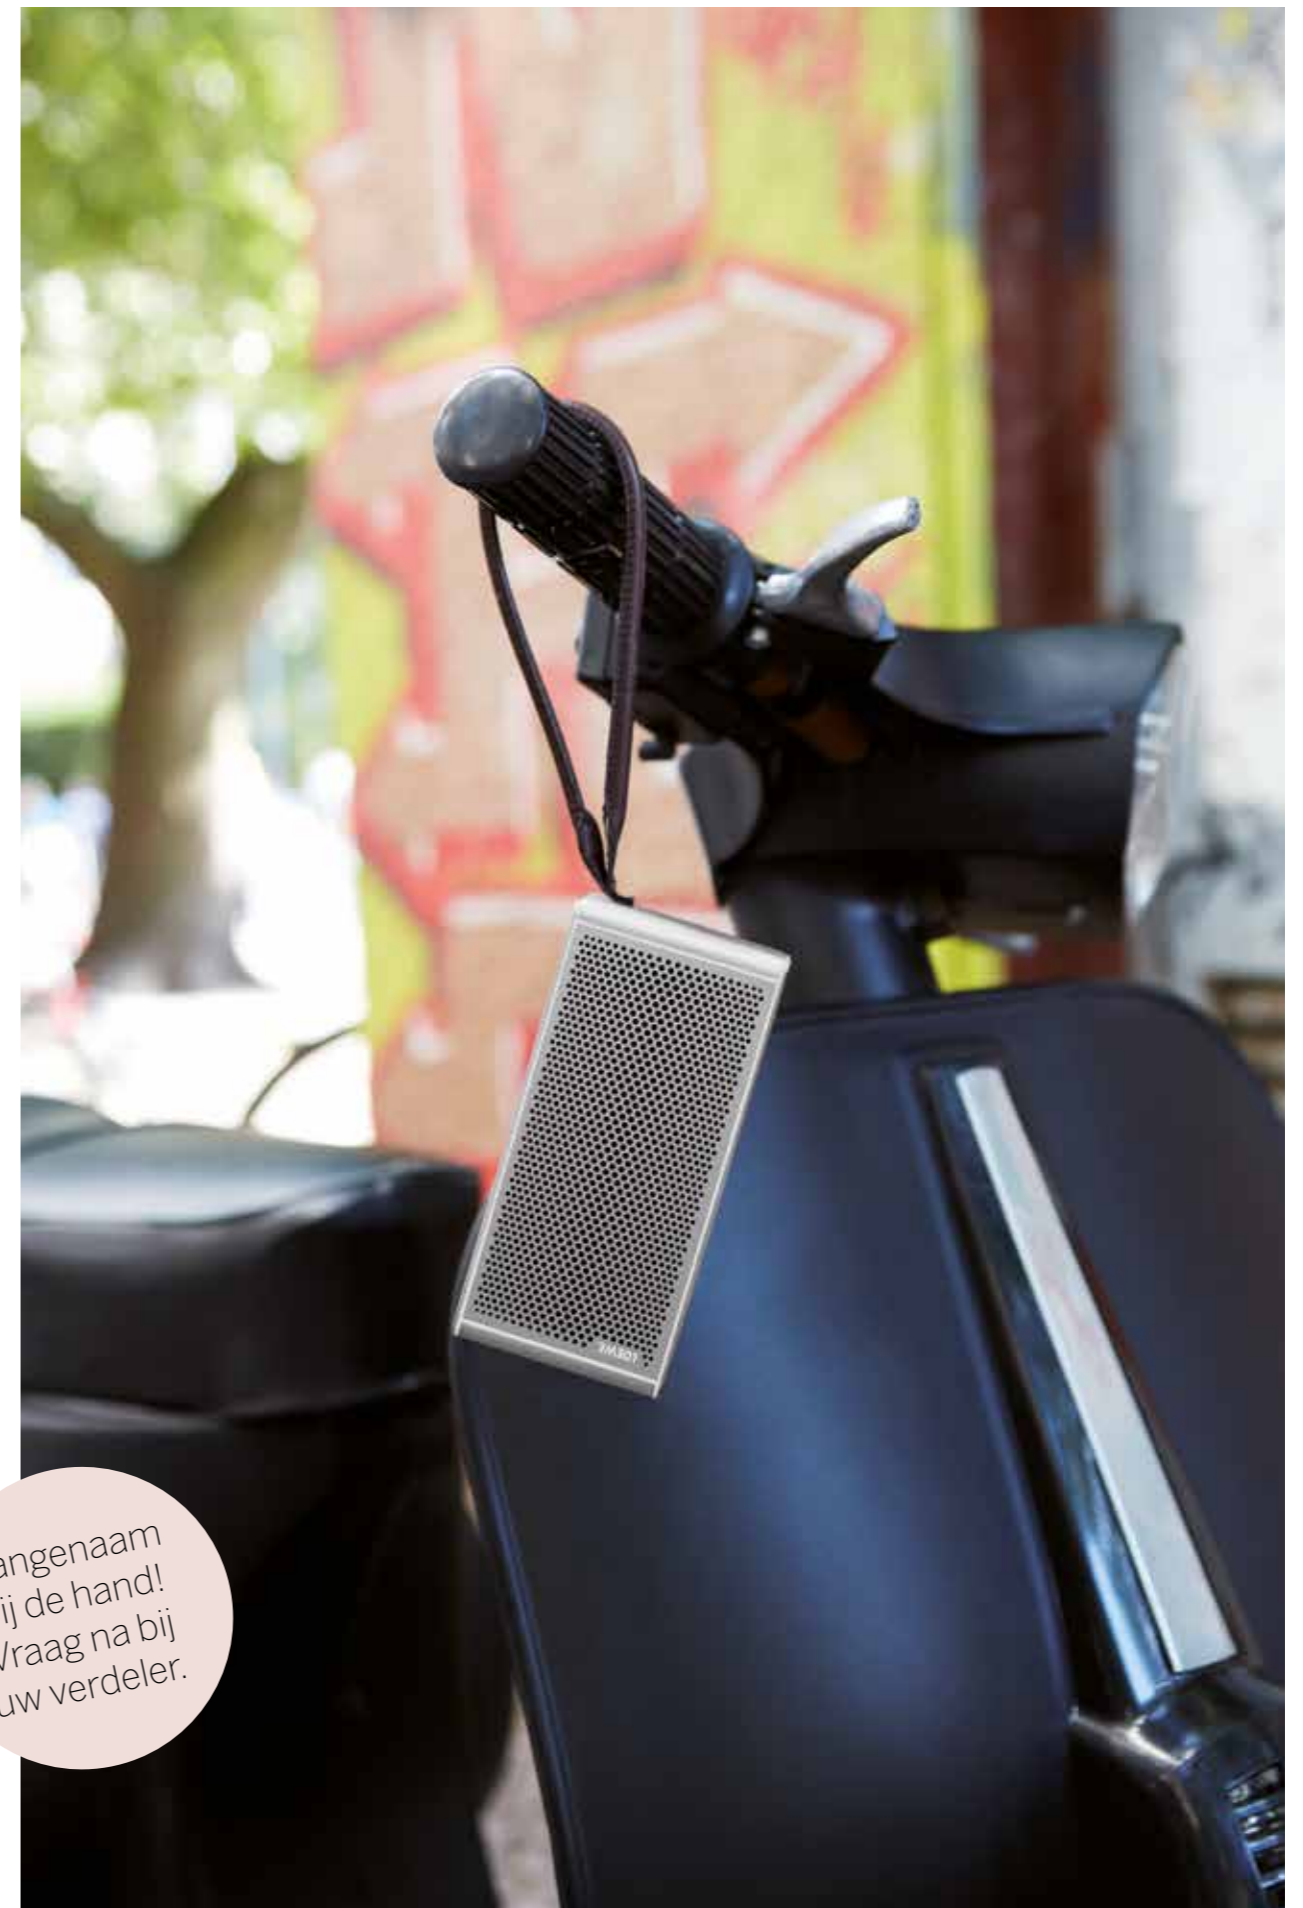

Aangenaam bij de hand! Vraag na bij uw verdeler.